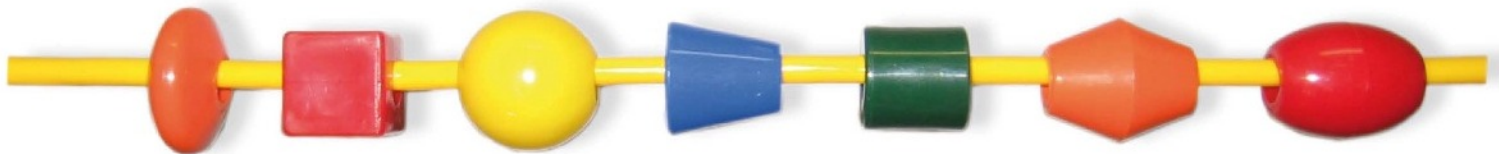

tub 245 beads