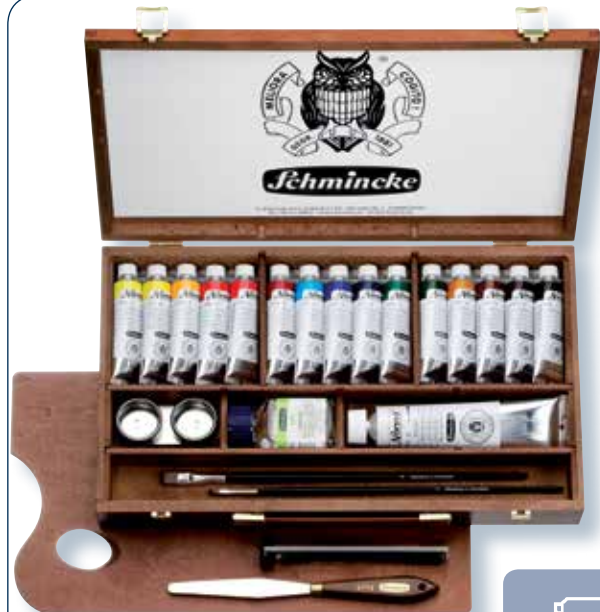

Art.-Nr. 71 115
Norma® PROFESSIONAL
Edler dunkler Holzkasten, 15 x 35 ml,
Weiß in 120 ml (114) + 1 x Hilfsmittel + 2 Pinsel +
Palettmesser, Palettstecker doppelt + Zeichenkohle
Farben 35 ml:
236, 240, 248, 304, 312, 318, 404, 418,
424, 502, 514, 600, 610, 624, 704
Hilfsmittel:
Diluent N, Verdünner, geruchlos (50 026) 60 ml