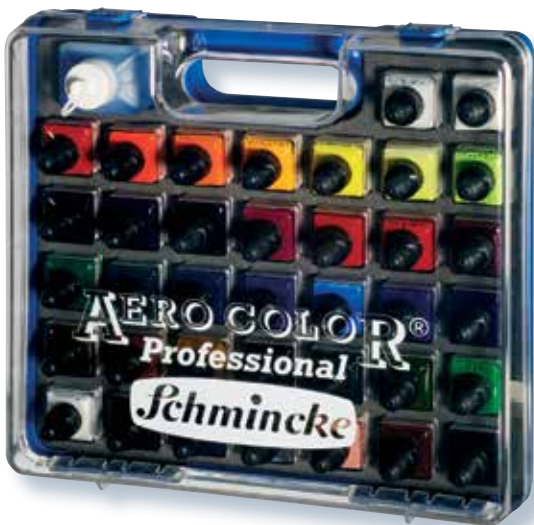

Medium:

Öko Pinselreiniger (50 052) 60 ml

Art.-Nr. 73 515

PRIMAcryl®

Holzkasten, 15 x 35 ml + 3 x Malmittel + 2 Pinsel

Farben 35 ml:

101, 205, 211, 212, 3, 322, 326, 433, 437, 439, 563, 566, 675, 679, 793

Malmittel:

Struktur-Gel glänzend (50 520) 60 ml,

Malmittel (50 550) 60 ml,

Firniss glänzend (50 585) 60 ml

AERO COLOR® Professional

Art.-Nr. 81 903
AERO COLOR® Professional
Kartonschachtel
3 leere Flaschen 28 ml

Art.-Nr. 81 108
AERO COLOR® Professional
Karton-Set „BASIC“; Basisfarben,
9 x 28 ml Flaschen
Farben 28 ml:
101, 202, 302, 304, 402, 405, 500, 602, 702

Art.-Nr. 81 136
AERO COLOR® Professional
Kunststoff-Koffer, 37 x 28 ml Flaschen +
AERO CLEAN Rapid,
Farben 28 ml:
100, 101, 200, 201, 202, 203, 204, 205, 300, 301, 302,
304, 305, 306, 400, 401, 402, 403, 404, 405, 406, 500,
501, 502, 503, 504, 505, 600, 601, 602, 603, 604, 605,
700, 701, 702, 900
Reinigungsmittel: AERO CLEAN Rapid (50 606) 125 ml
als Leerkasten: 81 936 (ohne Abb.)