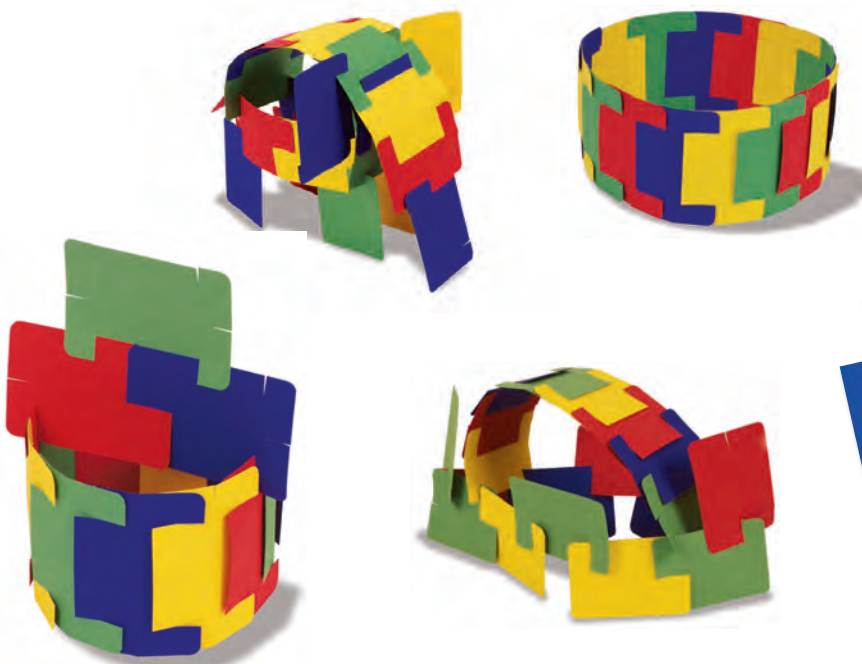

FARBIGE VORGESTANZTE BLANKO-KARTEN zum Spielen und dreidimensionalen Gestalten

Coloured pre-punched blank-cards for playing and 3-D creating

Cartes à jouer de couleur neutre, pré-découpées, pour la création en 3-D

ART. NR. Art. No.	FORMAT Size	HINWEISE Notes	MENGE / BESTELLEINHEIT Amount/Selling Unit Volume/Conditionnement
503.500-00	25 x 35 cm	4 Bögen mit je 10 Karten à 6,5 x 9,5 cm, 4-farbig sortiert, mit Spielanleitung	1 Packung