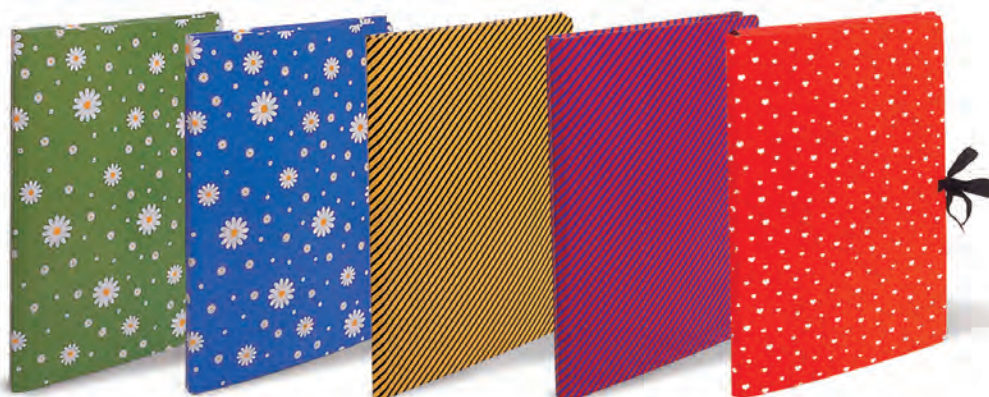

Sammelmappen Vario-Karton® extra stark, mit Band, zweiseitig bedruckt

535.500-00	für DIN A3	Streifen schwarz / gelb	10 Stück
535.501-00	für DIN A3	Streifen blau / rot	10 Stück
535.502-00	für DIN A3	Blümchen-Dekor blau	10 Stück
535.503-00	für DIN A3	Blümchen-Dekor grün	10 Stück
535.504-00	für DIN A3	Herzchen weiß / rot	10 Stück
535.505-00	für DIN A3	Herzchen orange / karmin	10 Stück
535.510-99	für DIN A3	sortiert	10 Stück