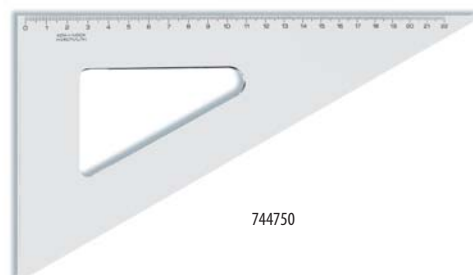

SET SQUARE 60 / 160 / 200 / 250 / 320 744650 / 744700 / 744750 / 745858

Set square / Dreieck / Угольник / Trojúhelník

										odstín	tint	
074465000000	60 / 160	1 pc	114648	100x210x2	0,01	50 pcs	114709	195x106x64	0,66	Transparentní	Transparent	
074470000000	60 / 200	1 pc	104465	120x210x2	0,02	50 pcs	104526	220x128x63	1,17	Transparentní	Transparent	
074475000000	60 / 250	1 pc	104823	150x300x2	0,03	50 pcs	104885	295x155x64	1,28	Transparentní	Transparent	
074585800000	60 / 320	1 pc	108159	190x335x2	0,05	50 pcs	108210	330x197x60	2,55	Transparentní	Transparent	

744750

SET SQUARE WITH TEMPLATE Z 18 60 / 250 745920

Set square with template Z 18 / Dreieck mit Schablone Z 18 / Угольник с шаблоном Z 18 / Trojúhelník se šablonou Z 18

										odstín	tint	
074592000000	60 / 250	1 pc	108418	150x300x2	0,03	50 pcs	108425	295x155x64	1,28	Kouřový	Smoked