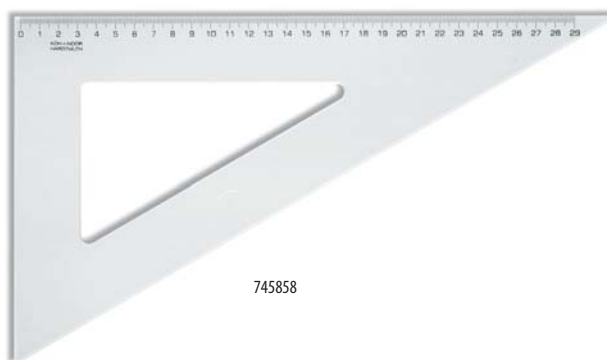

745858

SET SQUARE WITH TEMPLATE Z 18 60 / 250 745920

Set square with template Z 18 / Dreieck mit Schablone Z 18 / Угольник с шаблоном Z 18 / Trojúhelník se šablonou Z 18

										odstín	tint	
074592000000	60 / 250	1 pc	108418	150x300x2	0,03	50 pcs	108425	295x155x64	1,28	Kouřový	Smoked