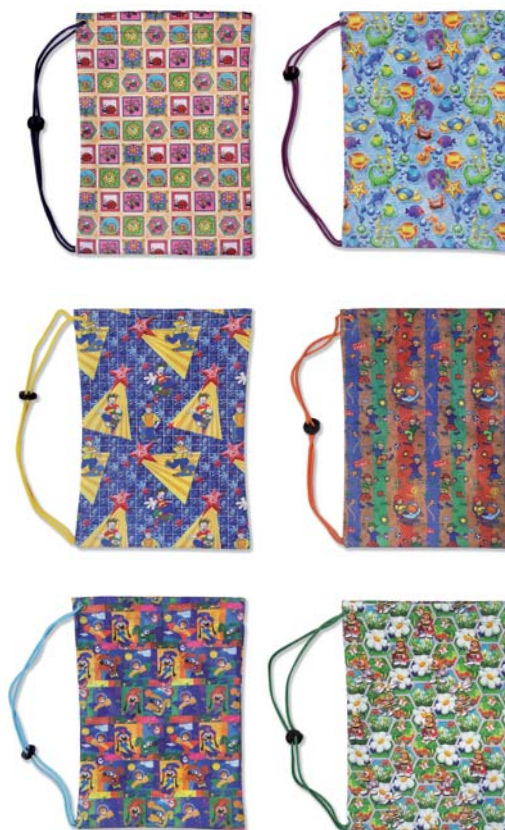

S

Children swing wallets / Kinderportemonnaies / Кошельки детские / Závěsné dětské peněženky

								
9050005004KK	1 pc	176282	105x100x15	0,05	24 pcs	176299	350x145x105	0,66

BAGS FOR SLIPPERS 9052001002KK assorted

S

Bags for slippers / Hausschuhbeutel / Мешки для сменной обуви / Sáčky na přezůvky

								
9052001002KK	1 pc	176343	345x250x5	0,05	24 pcs	176350	360x270x67	1,34

9050005003KK

9050005004KK

9052001002KK