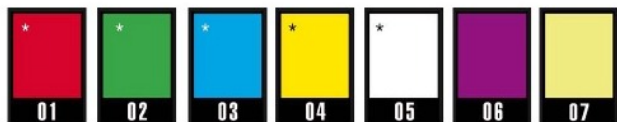

small deviation in colours preserved

contents	tub 500g	tub 2000g
packing unit	12 tubs	8 tubs
colour/description	art.no.	art.no.
01 red *		03001
02 green *		03002
03 blue*		03003
04 yellow*		03004
05 white*		03005
06 cyclamen		03006
07 green/yellow	03020	
assortment		
tub 5 colours	03015*	03018*